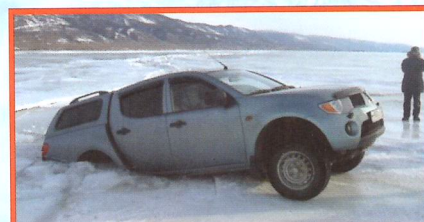

Не выезжайте на лед на транспортных средствах